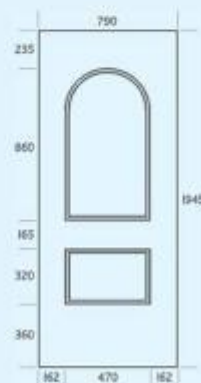

Costello 1 PLA 63

Costello 1 PLA 39

Costello 1 PLA 149

Costello 2 PLA 39+40

Costello 2 PLA 149+150

10

options

Costello Solid Panel

Costello 1 Obscure

Costello 1 Georgian Bar

Costello 2 Diamond Lead

dimensions

karan

Karan 1 Bullion

Karan 1 PLA 115

Karan 1 PLA 130

Karan 1 PLA 131

Karan 1 PLA 132

Karan 1 PLA 146

options

Karan Solid Panel

Karan 1 Obscure

Karan 1 Bullion

dimensions