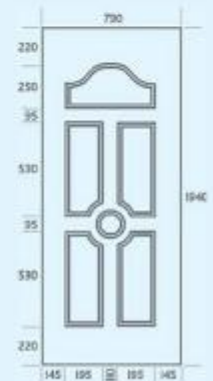

campbell

6

options

dimensions