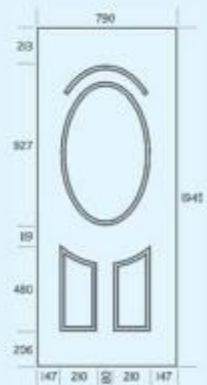

Amazon 1 Georgian Bar

Amazon 1 Diamond Lead

dimensions

Ashley 4 PLA 124a/b

Ashley 4 PLA 43a/b

Ashley 4 PLA 45a/b

Ashley 4 PLA 85a/b

Ashley 4 PLA 123a/b

Lauren Jewel

Lauren 1 PLA 107

Lauren 1 PLA 134

Lauren 3 PLA 133

Lauren 1 PLA 36

options

Lauren Solid Panel

Lauren 1 Obscure

Lauren 1 Georgian Bar

Lauren 1 Diamond Lead

dimensions

Lloyd 1 PLA 119

Lloyd 1 PLA 117

Lloyd 1 PLA 118

Lloyd 1 PLA 145

Lloyd 1 PLA 146

options

Lloyd Solid Panel

Lloyd 1 Obscure

Lloyd 1 Georgian Bar

Lloyd 1 Diamond Lead

dimensions

Morgan 1 Side - PLA 75

Morgan 2 - PLA 75