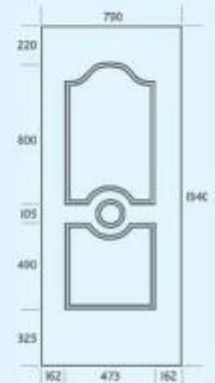

Amazon 1 Georgian Bar

Amazon 1 Diamond Lead

dimensions

Ashley 4 PLA 124a/b

Ashley 4 PLA 43a/b

Ashley 4 PLA 45a/b

Ashley 4 PLA 85a/b

Ashley 4 PLA 123a/b

dimensions

Conway 1 PLA 115

Conway 1 PLA 93

Conway 1 PLA 114

Conway 1 PLA 116

Conway 1 PLA 134

options

Conway
Solid Panel