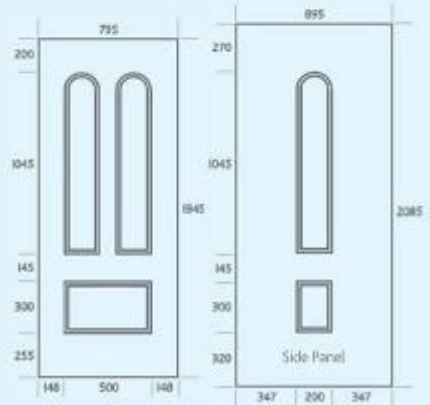

Lauren 1 Georgian Bar

Lauren 1 Diamond Lead

dimensions

Lloyd 1 PLA 119

Lloyd 1 PLA 117

Lloyd 1 PLA 118

Lloyd 1 PLA 145

Lloyd 1 PLA 146

options

Lloyd Solid Panel

Lloyd 1 Obscure

Lloyd 1 Georgian Bar

Lloyd 1 Diamond Lead

dimensions

Morgan 1 Side - PLA 75

Morgan 2 - PLA 75

Morgan 2 - PLA 5

Morgan 2 - PLA 45

Morgan 2 - PLA 92

Morgan 2 - PLA 120

Morgan 2 - PLA 135

options

Morgan Solid Side

Morgan Solid Panel

Morgan 2 Obscure

Morgan 2 Diamond Lead

dimensions

Muir 5 PLA 1/5

Muir 3 PLA 43a/b

Muir 3 PLA 44a/b

Muir 1 PLA 72

Muir 1 Georgian Bar